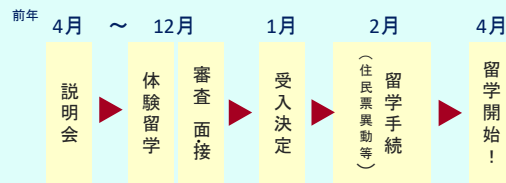

Q 何年生から山村留学できるの？

A 山村留学では、親元を離れ、日々の暮らし(掃除や洗濯など)を、自分の力でやる必要があります。そのため、一般的には小学校3年生から受け入れている場合が多いです。
しかし、兄や姉と一緒にあったり、自立して生活できると認められたりする場合は、小学1~2年生でも受け入れているケースもあります。また、低学年を積極的に受け入れていたり、親子で留学する環境を整えていたりする団体もあります。

Q 費用は？どんな手続きがいるの？

A 入園金(10~15万円)、月額負担金(5~10万円(食費や生活費等))のほか、学校の教育費用等が必要ですが、受入れ先によっては様々な補助を受けられる場合があります。
手続の流れはおおよそ下のとおりです。